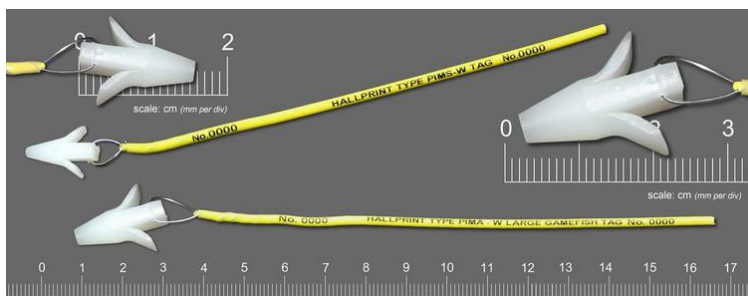

ステンレスダートタグ

- 表皮が固く簡単に標識がつけられないようなカジキ類やサメ類などの大型魚に有用
- ステンレス製の矢じり状タグ先端部を表皮もしくは筋中に固定
- タグ先端部から7センチのワイヤーが内蔵され堅固
- 判読性が高い
- ステンレス製の矢じり状タグ先端部は
SSLD-Coated(表面加工あり50mm)、
SSLD-NC(表面加工なし50mm)、
SSMD(35mm)の3タイプ

プラスチックダートタグ

- 表皮が柔らかい大型魚に有用
- プラスチック製の矢じり状タグ先端部を表皮もしくは筋中に固定
- 矢じり状タグ先端部の形状は装着生物に合わせて変更可能

アプリーケーター

- ステンレスダートタグ用アプリーケーター
- プラスチックダートタグ用アプリーケーター