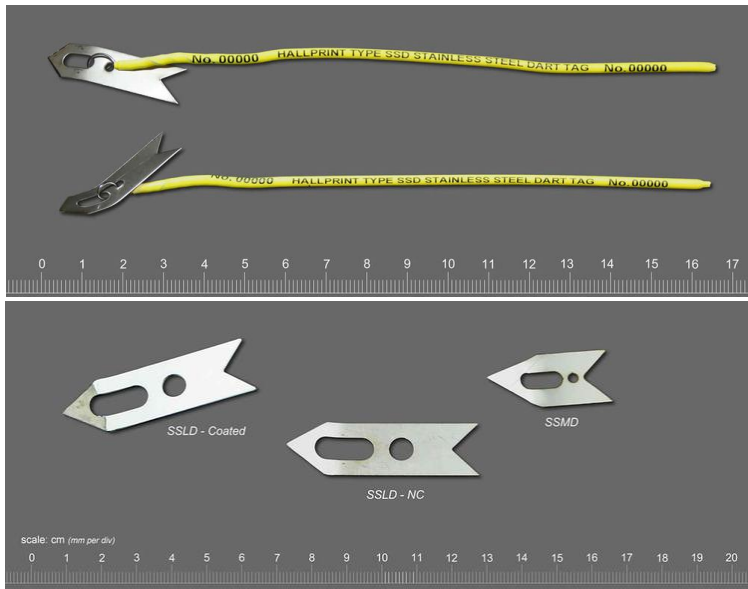

ステンレスダートタグ

- 表皮が固く簡単に標識がつけられないようなカジキ類やサメ類などの大型魚に有用
- ステンレス製の矢じり状タグ先端部を表皮もしくは筋中に固定
- タグ先端部から7センチのワイヤーが内蔵され堅固
- 判読性が高い
- ステンレス製の矢じり状タグ先端部は
SSLD-Coated(表面加工あり50mm)、
SSLD-NC(表面加工なし50mm)、
SSMD(35mm)の3タイプ

プラスチックダートタグ

- 表皮が柔らかい大型魚に有用
- プラスチック製の矢じり状タグ先端部を表皮もしくは筋中に固定
- 矢じり状タグ先端部の形状は装着生物に合わせて変更可能

アプリーケーター

- ステンレスダートタグ用アプリーケーター
- プラスチックダートタグ用アプリーケーター